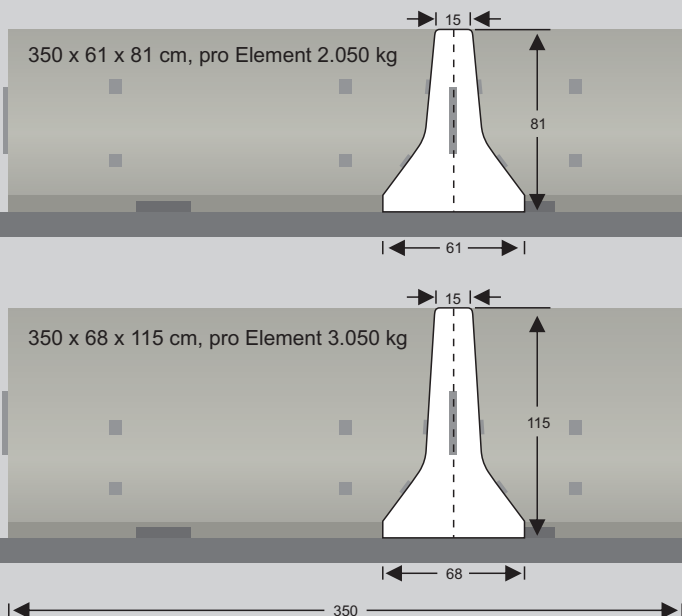

B.A.S.

Verkehrstechnik AG

**Aufprallschutz im Straßenverkehr
und bei Veranstaltungen**

Mobile Betonschutzwand

Mobile Betonschutzwand

Schutzzone gewünscht? Sprechen Sie uns an!

Region West

NL Dortmund